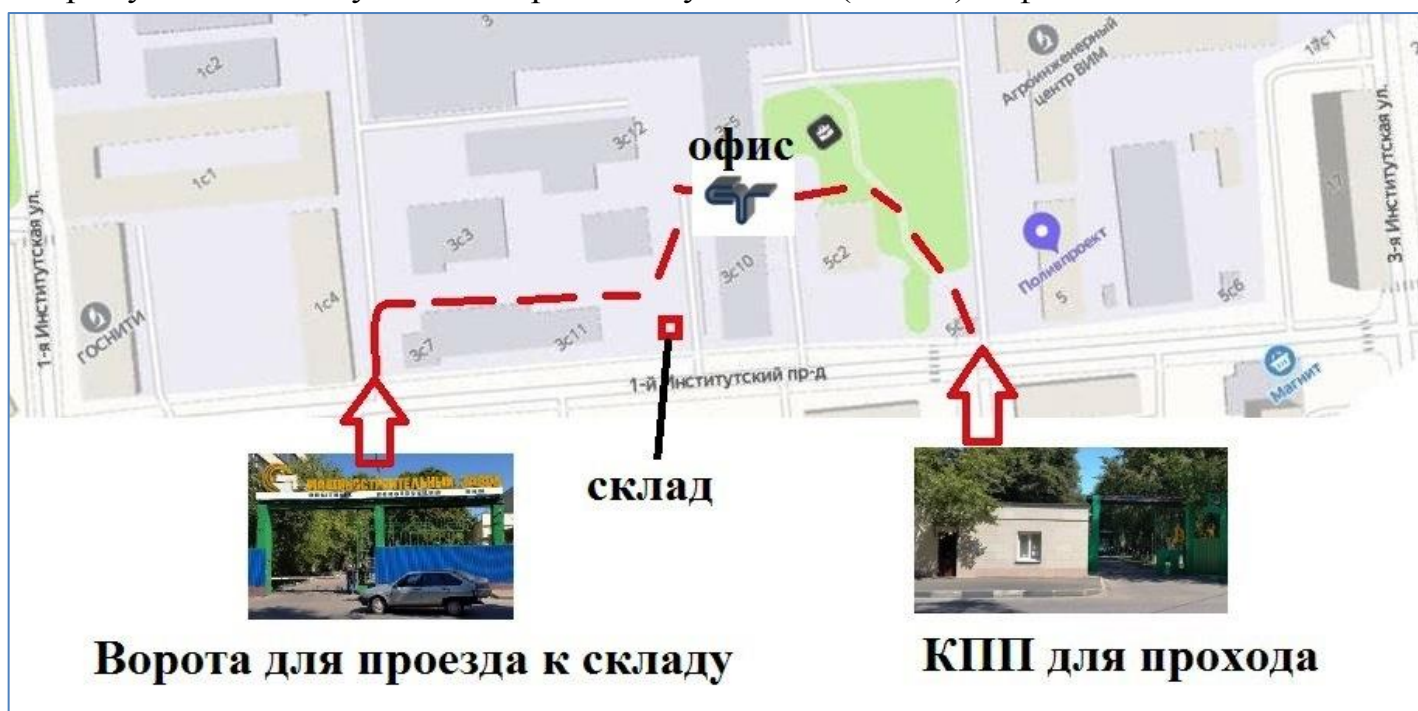

Для получения товара и оформления документов иметь: **паспорт, доверенность или печать организации** (с правом ей распоряжаться).